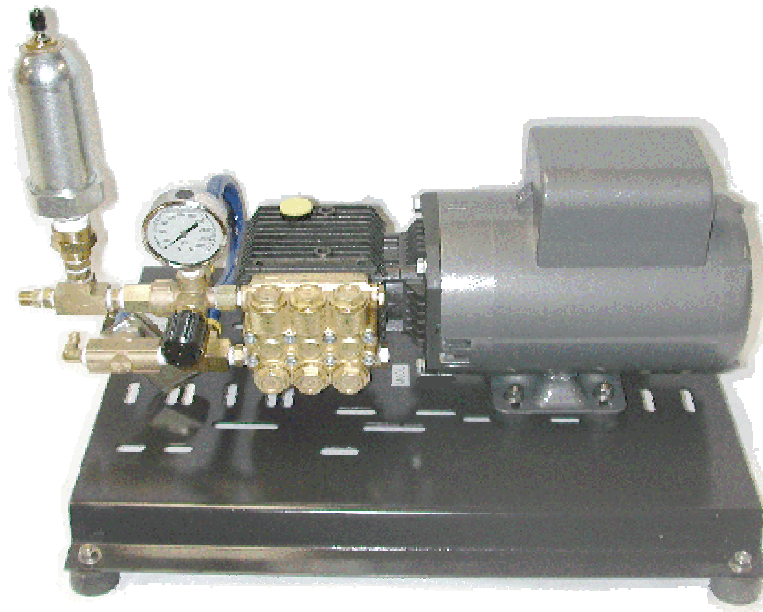

TRUEFOG, USA - E-SERIES FOG MODULE

TRUEFOG, USA E-SERIES FOG PUMP MODULES & COMPLETE FOG KITS

MODEL	NOZZLE'S	GPM	H P	PUMP PRICE	KIT PRICE
TFTT5051EBF	30	0.5	1.5	\$ 1490.00	\$ TBA
TFTT9061EBF	65	1.1	1.5	\$ 1575.00	\$ TBA
TFTT9051EBF	110	2.0	1.5	\$ 1675.00	\$ TBA
TFTT2536EBF	175	3.6	5.0	\$ 2390.00	\$ TBA
TFEZ2542E	200	4.2	5.0	\$ 2590.00	\$ TBA
TFEZ2545E	230	4.6	5.0	\$ 2890.00	\$ TBA